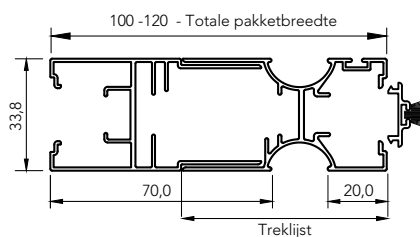

METEN

Bestelmaten IDD

Breedte = dagopening -2 mm

Hoogte = dagopening 0 mm

Bij alu correctie ondergeleider 7° de kortste hoogte meten

Minimale maten		Maximale maten	
B	H	B	H
400 mm	700 mm	2000 mm	3000 mm
Max 5 m ²			

Bovenaanzicht (doorsnede) plisséhordeur IDD

Zijaanzicht (doorsnede) bovenprofiel IDD

Montage
Novus®
IDD

NOVUS® PLISSÉHORDEUR

NOVUS® PLISSÉHORDEUR 'IN DE DAG' (IDD)

ONDERGELEIDERS

PVC vlak grijs
(bevestiging met tape)

PVC vlak zwart
(bevestiging met tape)

7 mm breder t.o.v. standaard
PVC asymmetrisch grijs.
Smalle zijde ligt gelijk aan muur
(bevestiging met tape).

7 mm breder t.o.v. standaard
PVC asymmetrisch zwart.
Smalle zijde ligt gelijk aan muur
(bevestiging met tape).