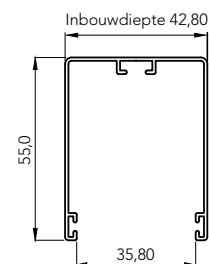

METEN

Bestelmaten IDD

Breedte = dagopening -2 mm

Hoogte = dagopening 0 mm

Bij alu correctie ondergeleider 7° de kortste hoogte meten

Minimale maten		Maximale maten	
B	H	B	H
400 mm	700 mm	2000 mm	3000 mm
Max 5 m ²			

Bovenaanzicht (doorsnede) plisséhordeur IDD

Zijaanzicht (doorsnede) bovenprofiel IDD

Montage
Novus®
IDD

NOVUS® PLISSÉHORDEUR

NOVUS® PLISSÉHORDEUR 'IN DE DAG' (IDD)

ONDERGELEIDERS

PVC vlak grijs
(bevestiging met tape)

PVC vlak zwart
(bevestiging met tape)

7 mm breder t.o.v. standaard
PVC asymmetrisch grijs.
Smalle zijde ligt gelijk aan muur
(bevestiging met tape).

7 mm breder t.o.v. standaard
PVC asymmetrisch zwart.
Smalle zijde ligt gelijk aan muur
(bevestiging met tape).