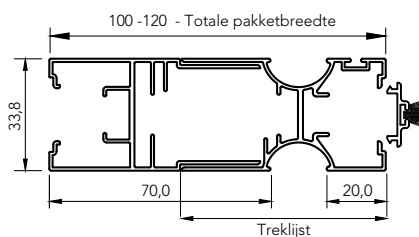

METEN

Bestelmaten IDD

Breedte = dagopeningsbreedte -2 mm

Hoogte = dagopeningshoogte 0 mm

Meet bij Alu correctie ondergeleider 7° de kortste hoogte.

Minimale maten		Maximale maten	
B	H	B	H
400 mm	700 mm	2000 mm	3000 mm
Max 5 m ²			

Bovenaanzicht (doorsnede) plisséhordeur IDD

Zij aanzicht (doorsnede) bovenprofiel IDD

NOVUS® PLISSÉHORDEUR

NOVUS® PLISSÉHORDEUR 'IN DE DAG' (IDD)

ONDERGELEIDERS

PVC vlak grijs
(bevestiging met tape)

PVC vlak zwart
(bevestiging met tape)