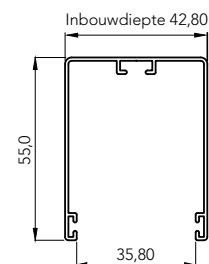

METEN

Bestelmaten IDD

Breedte = dagopeningsbreedte -2 mm

Hoogte = dagopeningshoogte 0 mm

Meet bij Alu correctie ondergeleider 7° de kortste hoogte.

Minimale maten		Maximale maten	
B	H	B	H
400 mm	700 mm	2000 mm	3000 mm
Max 5 m ²			

Bovenaanzicht (doorsnede) plisséhordeur IDD

Zij aanzicht (doorsnede) bovenprofiel IDD

NOVUS® PLISSÉHORDEUR

NOVUS® PLISSÉHORDEUR 'IN DE DAG' (IDD)

ONDERGELEIDERS

PVC vlak grijs
(bevestiging met tape)

PVC vlak zwart
(bevestiging met tape)

PVC asymmetrisch grijs.
Smalle zijde ligt gelijk aan muur
(bevestiging met tape).

PVC asymmetrisch zwart.
Smalle zijde ligt gelijk aan muur
(bevestiging met tape).

Alu naturel geanodiseerd met geleiderstrip (bevestiging met schroeven of tape). Bestendig tegen UV en weersinvloeden.