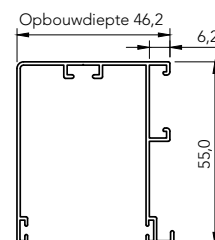

METEN

Bestelmaten ODD

Breedte = gewenste maat min 5 mm voor 2 eindkapjes

Hoogte = gewenste maat

Meet bij Alu correctie ondergeleider 7° de kortste hoogte.

Minimale maten		Maximale maten	
B	H	B	H
400 mm	700 mm	2000 mm	3000 mm
Max 5 m ²			

Bovenaanzicht (doorsnede) plisséhordeur ODD

Zijaanzicht (doorsnede) bovenprofiel ODD

NOVUS® PLISSÉHORDEUR

NOVUS® PLISSÉHORDEUR 'OP DE DAG' (ODD)

ONDERGELEIDERS

PVC vlak grijs
(bevestiging met tape)

PVC vlak zwart
(bevestiging met tape)