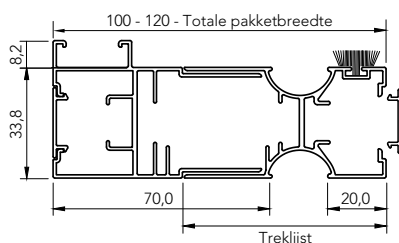

METEN

Bestelmaten ODD

Breedte = gewenste maat min 5 mm voor 2 eindkapjes

Hoogte = gewenste maat

Meet bij Alu correctie ondergeleider 7° de kortste hoogte.

Minimale maten		Maximale maten	
B	H	B	H
400 mm	700 mm	2000 mm	3000 mm
Max 5 m ²			